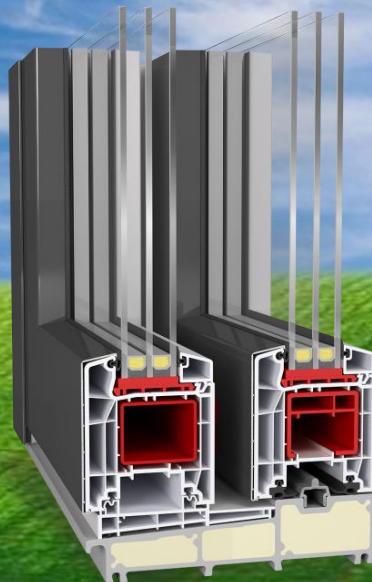

Händlerrabatt nur auf Anfrage!

Rehwinkel 8, 53783 Eitorf

Tel.: 02243 8475-107

Fax: 02243 8475-109

E-Mail: info@jasmund-koeln.de

**MADE
IN
GERMANY**